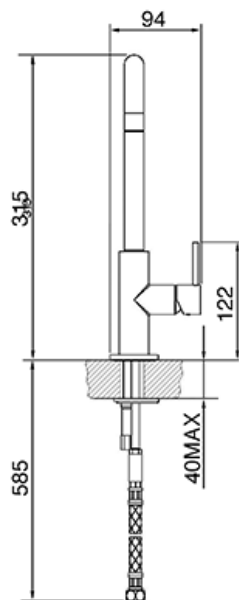

Смеситель. Цвет белый
EAN13: 8017709143176

- Смеситель однорычажный • Поворотный излив 360°

Также поставляется

- MC18T-2 - цвет титан • MC18N - цвет черный • MC18AL - цвет алюминий • MC18A - цвет антрацит