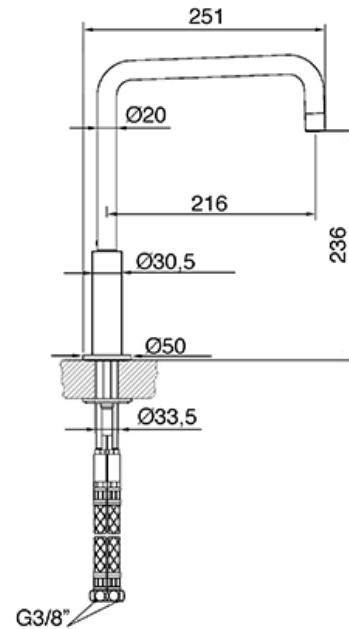

Смеситель. Цвет белый
EAN13: 8017709143176

- Смеситель однорычажный • Поворотный излив 360°

Также поставляется

- MC18T-2 - цвет титан • MC18N - цвет черный • MC18AL - цвет алюминий • MC18A - цвет антрацит