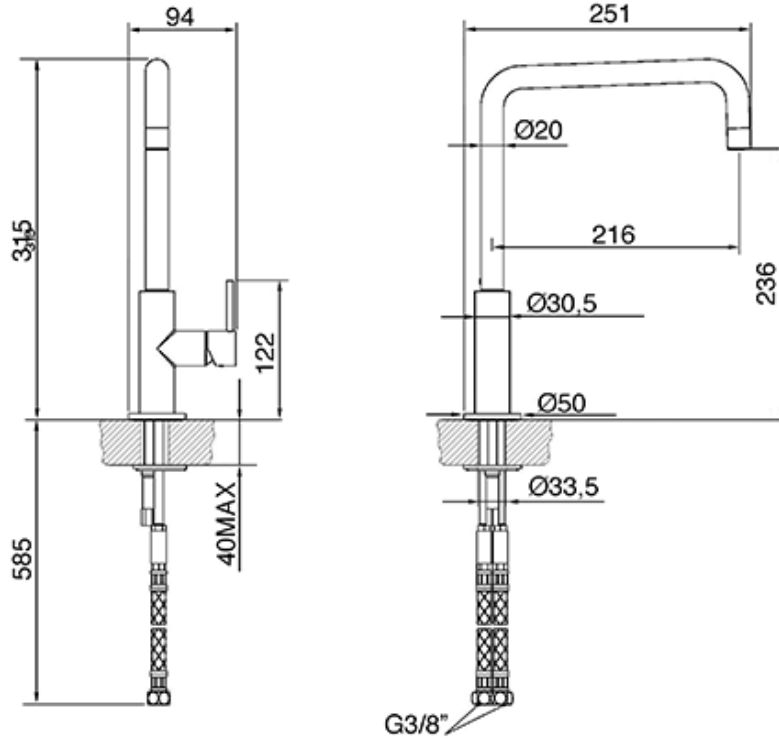

MC18B

Смеситель. Цвет белый

EAN13: 8017709143176

Смеситель однорычажный

Поворотный излив 360°

Также поставляется

- MC18T-2 - цвет титан
- MC18N - цвет черный
- MC18AL - цвет алюминий
- MC18A - цвет антрацит